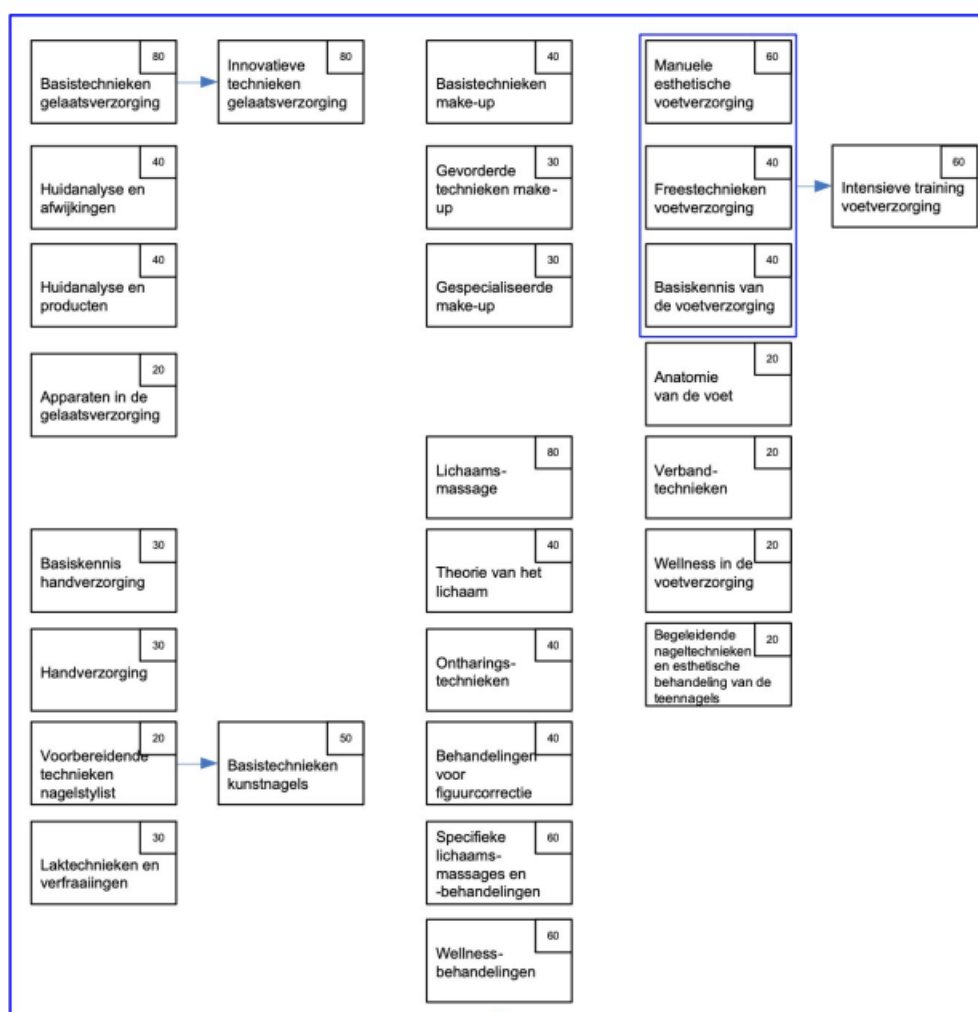

Opleidingsprofiel schoonheidsspecialist

SCHOONHEIDS-SPECIALIST
1120 LT