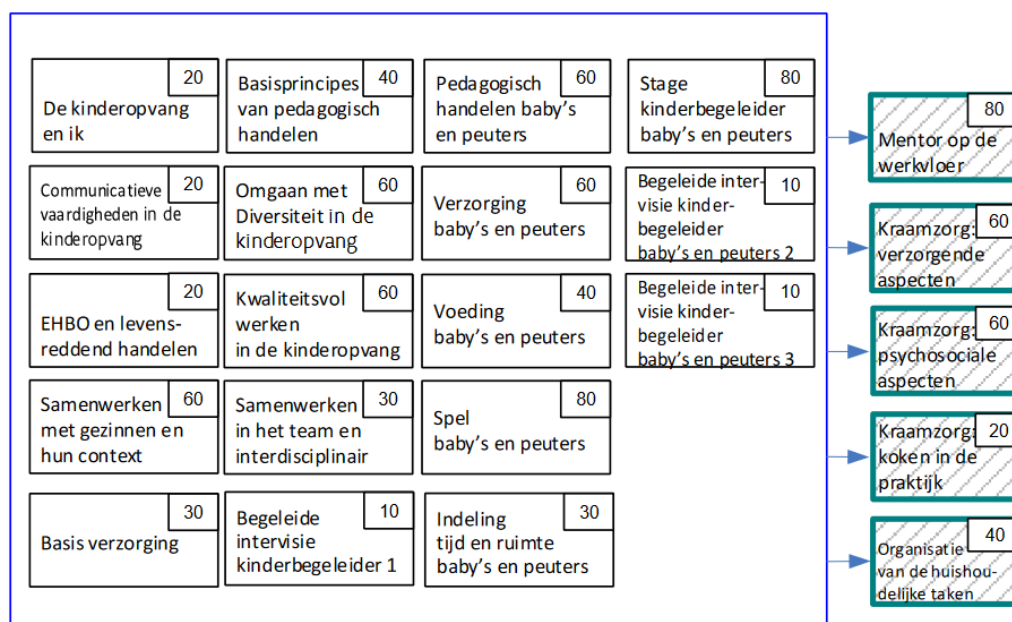

Opleidingsprofiel

kinderbegeleider baby's en peuters

KINDERBEGELEIDER BABY'S EN PEUTERS
720 LT